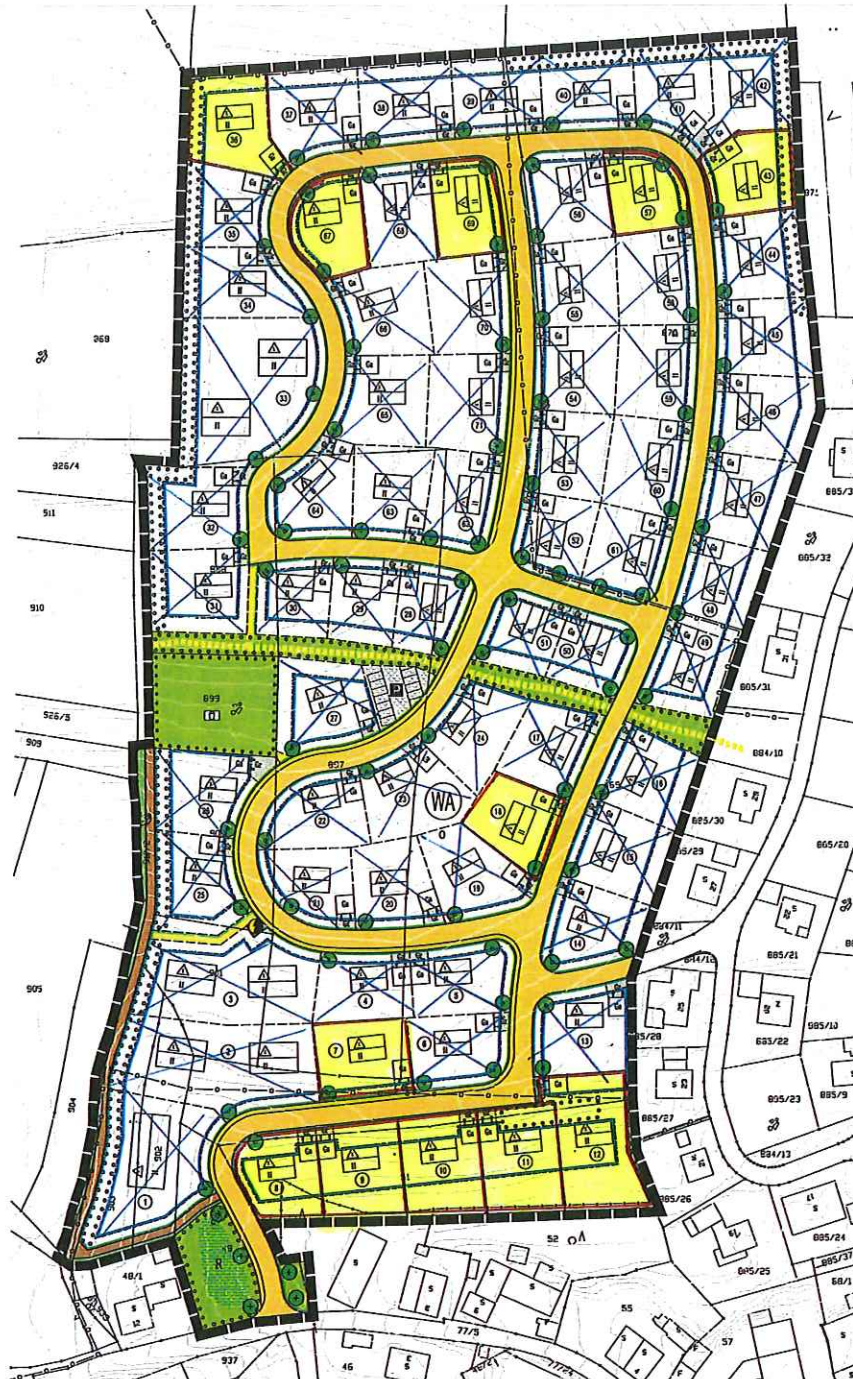

## Baugebiet „Johann-Malterer-Ring Erweiterung“

Im Baugebiet „Johann-Malterer-Ring Erweiterung“ stehen noch 12 Parzellen zum Verkauf.

Alle Interessierten können sich **bis 01. September 2020** bei der Gemeinde Moosthenning unter Tel. 08731/3900-26 oder [widbill@moosthenning.de](mailto:widbill@moosthenning.de) melden.